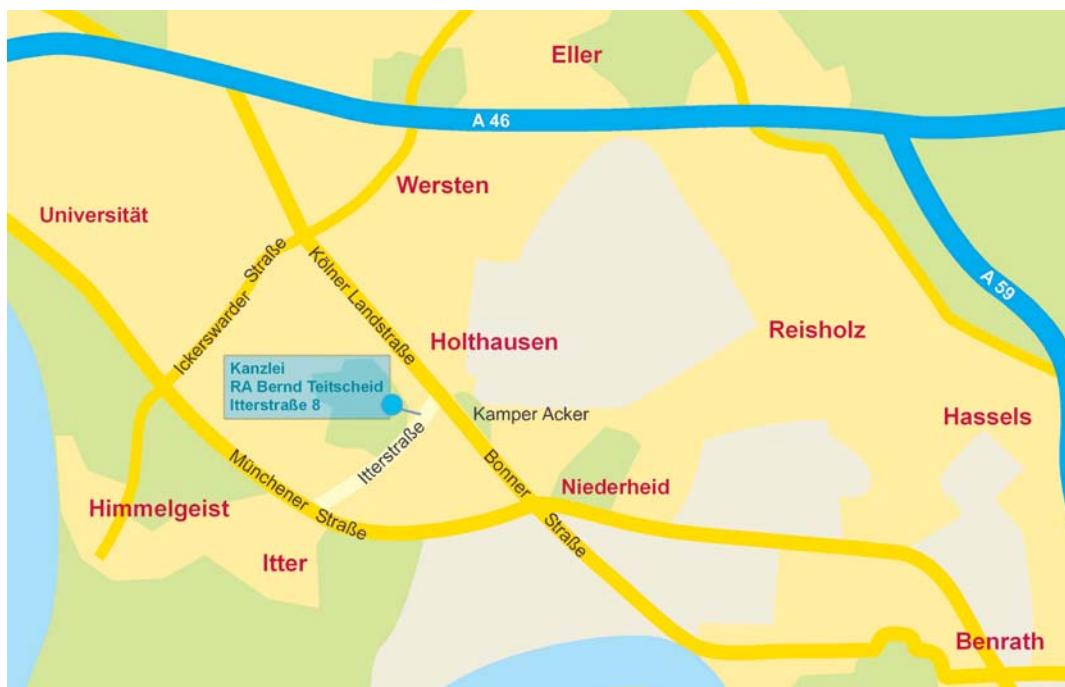

## Anfahrt/Verbindungen

Die Kanzlei liegt im Düsseldorfer Süden. Sie finden sie zentral im Herzen des Stadtteils Holthausen, unweit vom Kamper Acker mit guter Anbindung zur Münchener Straße und vielen öffentlichen Verkehrsmitteln:

Mit den Linien U74, U77, S701, S713, B724, B789, B835 bis zur Haltestelle Holthausen, dann in die Itterstraße Itterstraße 8, ca. 2 Minuten Fußweg.

## Mit dem Auto:

Entweder über den Autobahnzubringer (Münchener Straße) oder über die Kölner Straße/Bonner Straße in die Itterstraße 8, Parkplätze vor der Kanzlei.