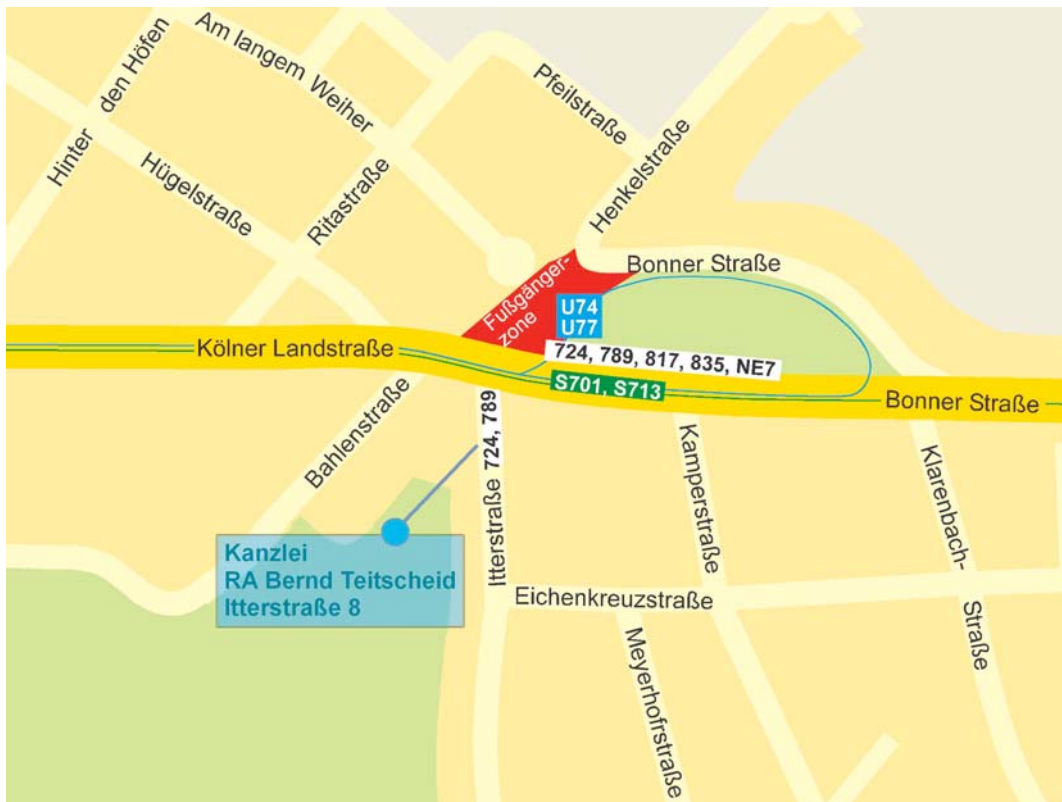

## Anfahrt/Verbindungen

Die Kanzlei liegt im Düsseldorfer Süden. Sie finden sie zentral im Herzen des Stadtteils Holthausen, unweit vom Kamper Acker mit guter Anbindung zur Münchener Straße und vielen öffentlichen Verkehrsmitteln:

Mit den Linien U74, U77, S701, S713, B724, B789, B835 bis zur Haltestelle Holthausen, dann in die Itterstraße Itterstraße 8, ca. 2 Minuten Fußweg.

## Mit dem Auto:

Entweder über den Autobahnzubringer (Münchener Straße) oder über die Kölner Straße/Bonner Straße in die Itterstraße 8, Parkplätze vor der Kanzlei.